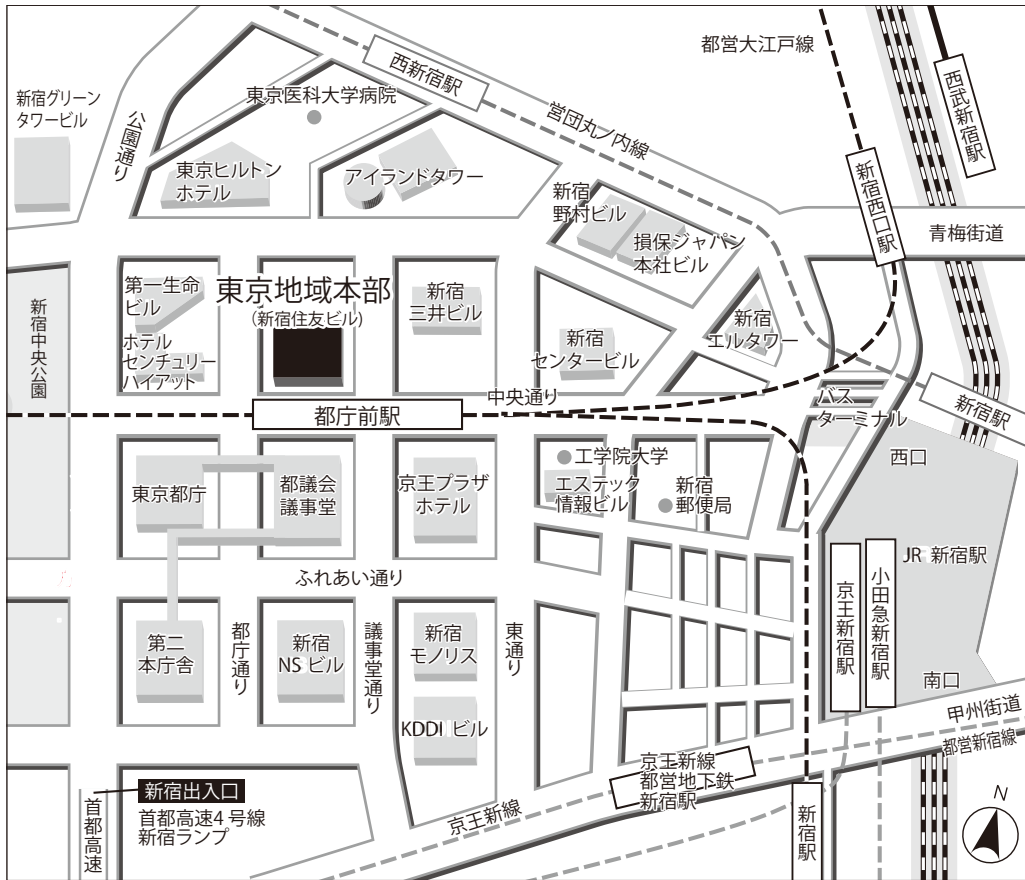

# 交通のご案内

## —東京地域本部周辺地図—

- 交通機関：JR線・小田急線・京王線・東京メトロ丸の内線「新宿」駅徒歩約8分  
東京メトロ丸の内線「西新宿」駅徒歩約5分  
都営地下鉄大江戸線「都庁前」駅A6出口直結  
首都高速4号線「新宿ランプ」より約3分

- 東京駅より JR中央線 (快速14分) 「新宿」駅下車
- 羽田空港より 京浜急行線 (15分) 「品川」駅下車→JR山手線外回り (18分) 「新宿」駅下車、またはリムジンバス「新宿西口」行き下車

### ■東京地域本部案内図

### ■路線図